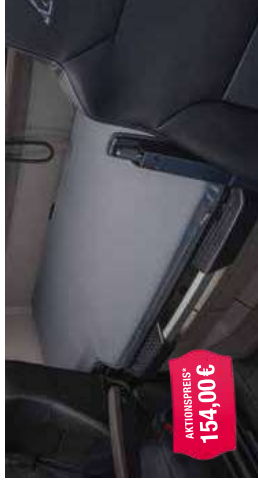

AKTIONSPREIS*
154,00 €

SPANNBETTÜCHER

Für den angenehmen: Das hochwertige Spannbettuch schafft eine rundum faltfreie Liegefläche – speziell gefertigt für MAN Matratzen und in vier Varianten auf verschiedene Stärken abgestimmt. Die Qualität, made in Germany, lässt auch beim Thema Langlebigkeit keine Wünsche offen und hält auch nach vielen durchschlummerten Nächten tadellos die Form. Der warme Grauton des Stoffes passt genau zu den MAN Interieurfarben – für mehr Wohnlichkeit und erstklassigen Schlafkomfort. Das Material aus 100% Polyester trocknet schnell, ist hautfreundlich, pflegeleicht und gemäß Automobilnorm schwer entflammbar.